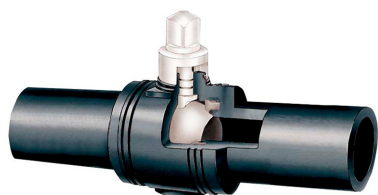

Кран Polytec PE100 SDR11

Удлинитель штока телескопический
1,2 - 2,0 м

Ø мм	Цена
25	5 173,00
32	5 173,00
40	7 098,00
50	8 664,00
63	10 575,00
90	18 993,00
110	23 693,00
125	26 818,00
160	50 960,00
180	69 300,00
200	115 215,00
225	120 888,00
250	310 279,00
280	473 609,00
315	844 781,00

для кранов Ø 25-50, мм	4 200,00
для кранов Ø 63-315, мм	4 200,00

Ключ Т-образный	2 500,00
-----------------	----------

Ковер малый ПП	1 200,00
Подушка для ковра малого	1 300,00