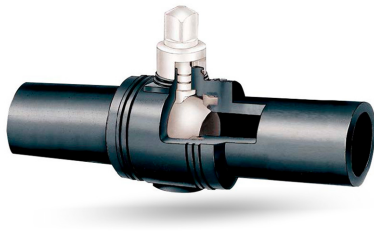

Кран Polytec PE100 SDR11

Удлинитель штока телескопический
1,2 - 2,0 м

Ø мм	Цена
25	5 173,00
32	5 173,00
40	7 098,00
50	8 664,00
63	10 575,00
90	18 993,00
110	23 693,00
125	26 818,00
160	50 960,00
180	69 300,00
200	115 215,00
225	120 888,00
250	310 279,00
280	473 609,00
315	844 781,00

для кранов Ø 25-50, мм	4 200,00
для кранов Ø 63-315, мм	4 200,00

Ключ Т-образный	2 500,00
-----------------	----------

Ковер малый ПП	1 200,00
Подушка для ковра малого	1 300,00